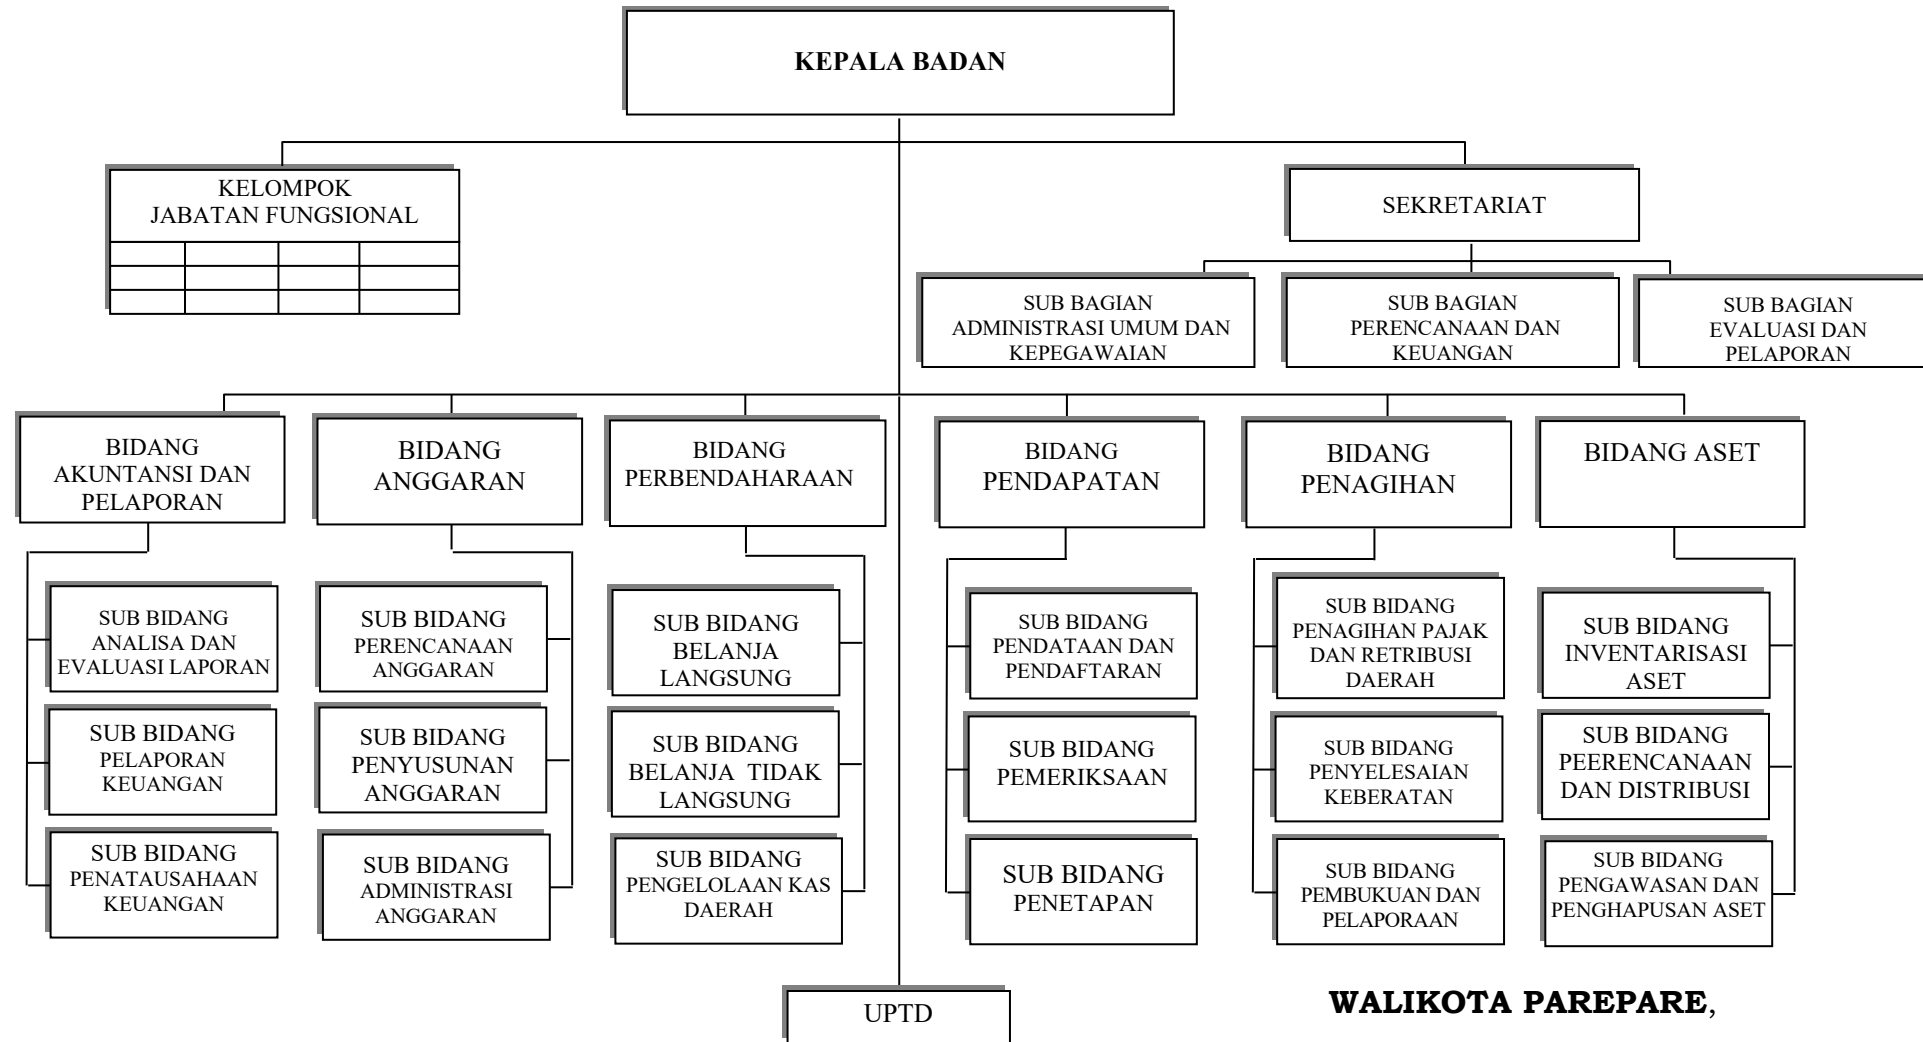

STRUKTUR ORGANISASI BADAN KEUANGAN DAERAH

WALIKOTA PAREPARE,

ttd

TAUFAN PAWE